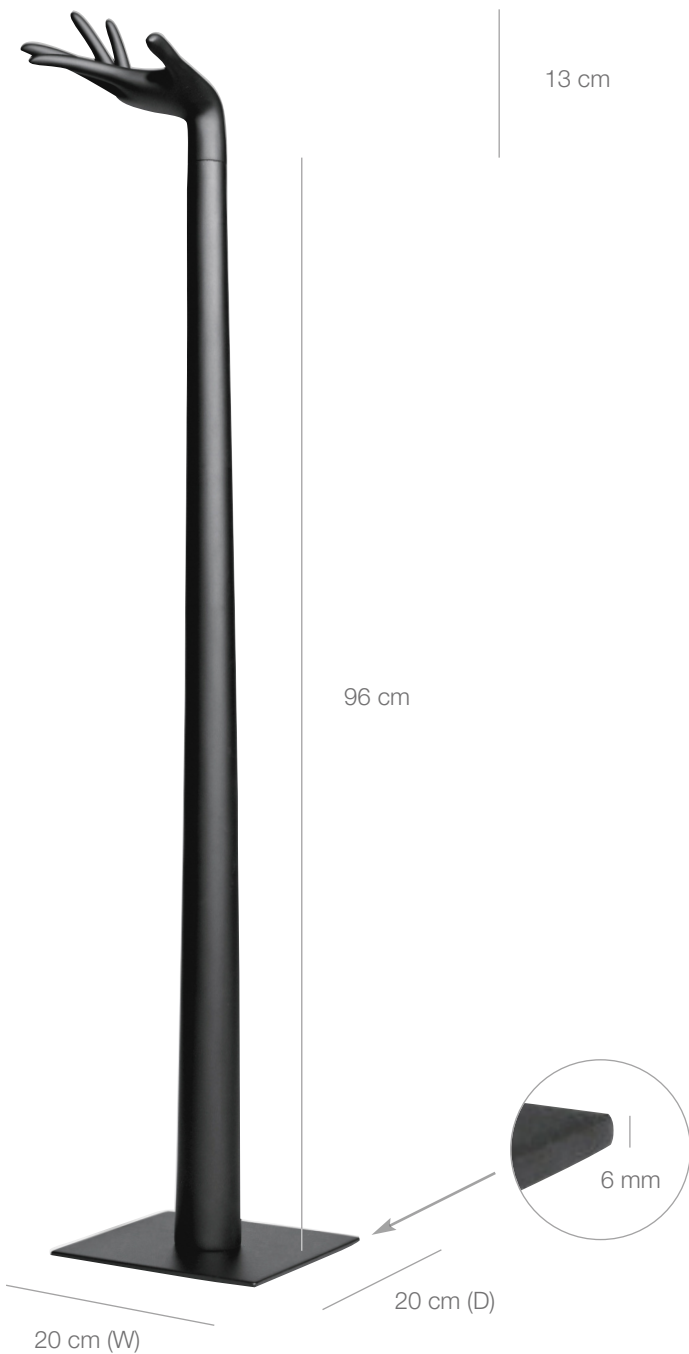

109.5 cm
(H)

COLLECTION 62 SKETCH ACCESSORIES

Product Reference Sheet

Dimensions cm / Dimensions cm

Largeur / Width (W)	20
Profondeur / Depth (D)	20
Hauteur / Height (H)	109.5

Hand : M2
Arm : B4
Comes with metal base : M