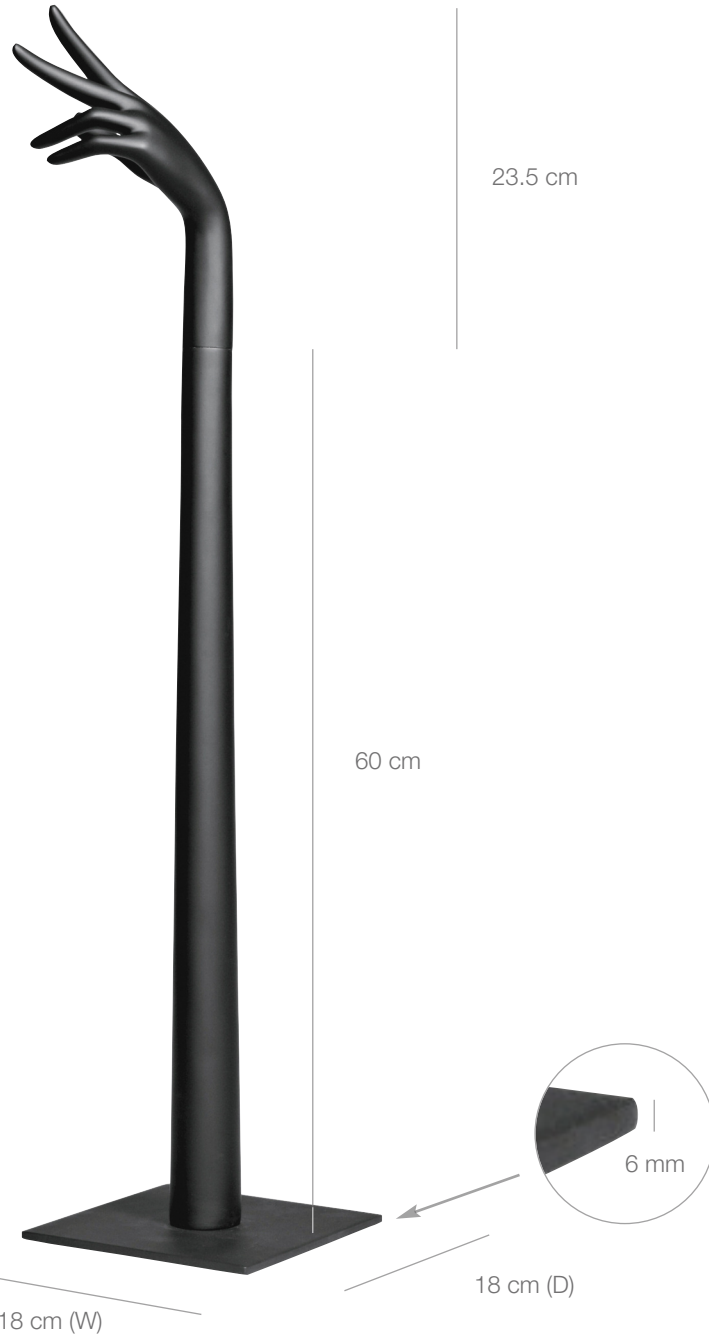

84 cm  
(H)

Dimensions cm / Dimensions cm

Largeur / Width (W)	18
Profondeur / Depth (D)	18
Hauteur / Height (H)	84

Hand : M3  
Arm : B2  
Comes with metal base : L