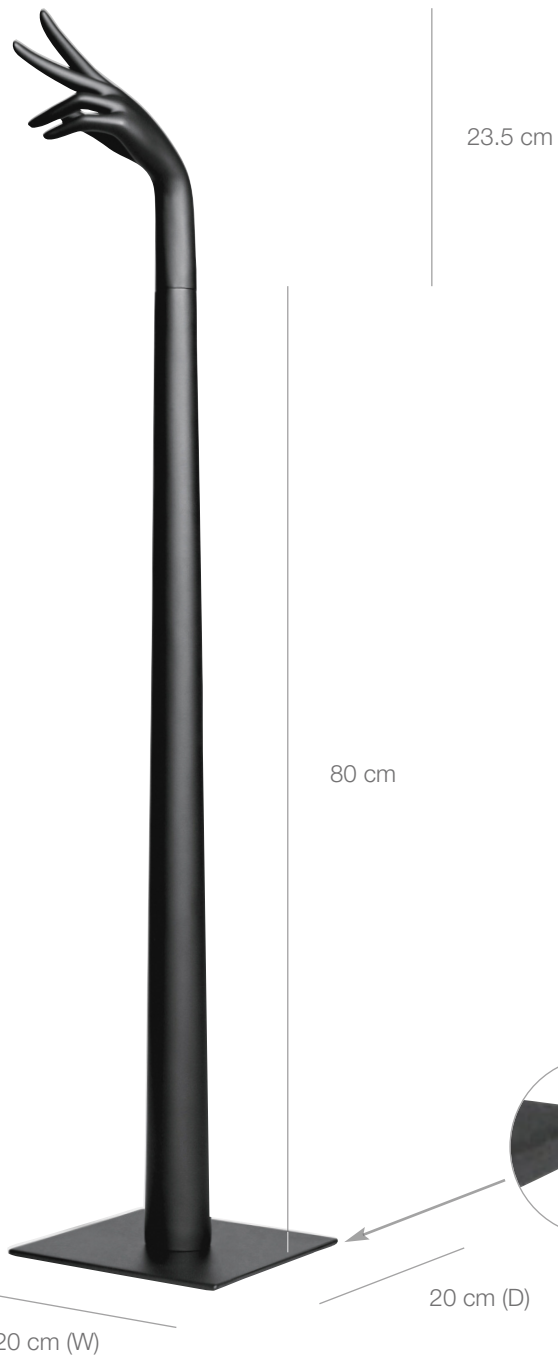

104 cm
(H)

COLLECTION 62 SKETCH ACCESSORIES

Product Reference Sheet

Dimensions cm / Dimensions cm

Largeur / Width (W)	20
Profondeur / Depth (D)	20
Hauteur / Height (H)	104

Hand : M3
Arm : B3
Comes with metal base : M

62.SET18