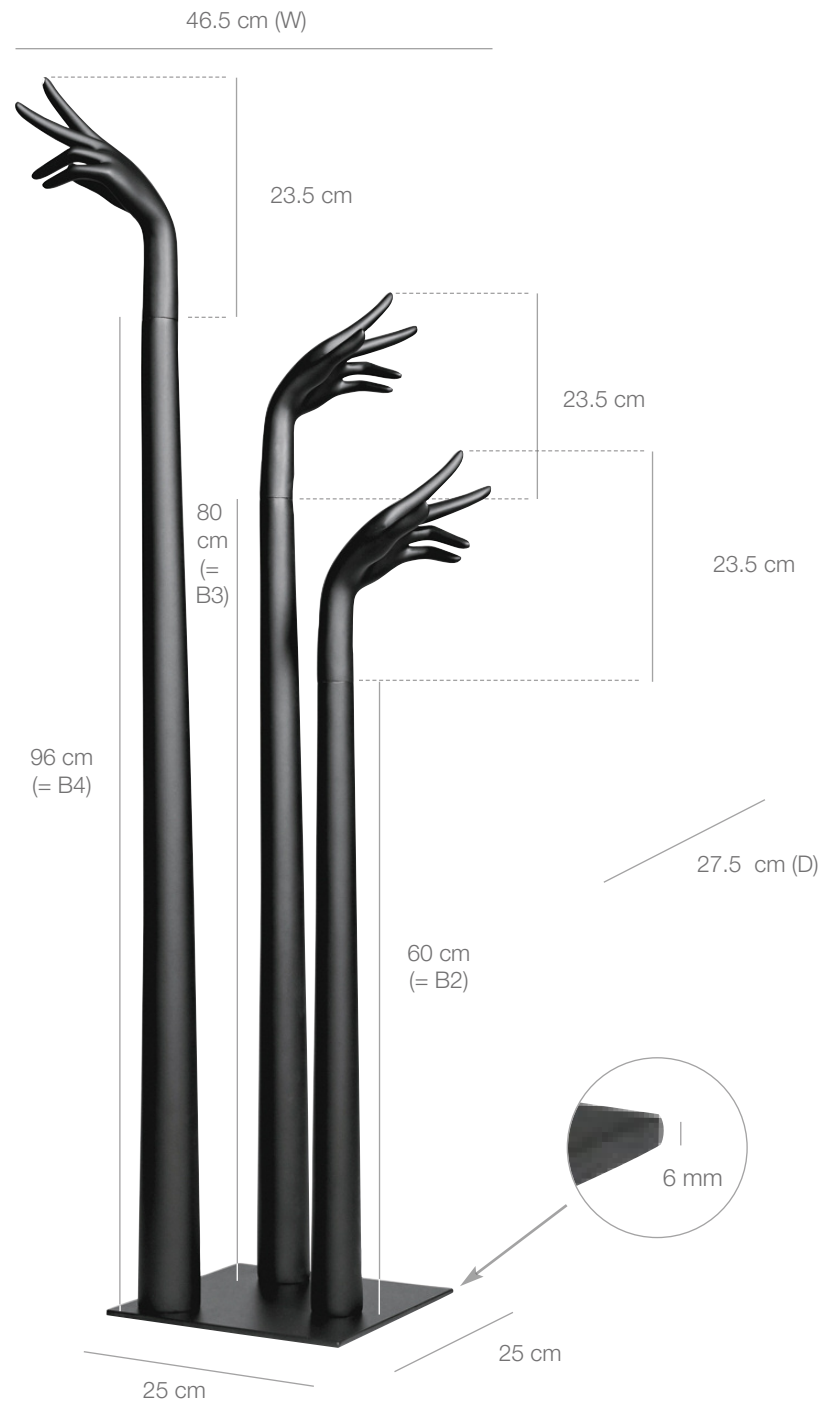

120 cm
(H)

Dimensions cm / Dimensions cm

Largeur / Width (W)	46.5
Profondeur / Depth (D)	27.5
Hauteur / Height (H)	120

Hand : M3
Arm : B2+B3+B4
Comes with metal base : N